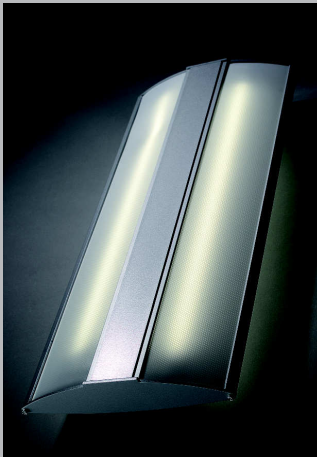

TAKE5 P 2/28, 2/54, 2/35-49-80, 4/55

Reduzierter flacher Leuchtenkorpus für 2 x T5-Lampe bzw. 4 x TC-L mit filigraner Stahlseilaufhängung. Innovative Reflektorfolie mit ca. 20% Direktlichtanteil für hohe planerische Freiheit bei der Umsetzung moderner Beleuchtungskonzepte in Büros, Fluren, Patientenzimmern

- Grundmodelle: 2x54 W, L = 1190 / 2x80W, L = 1490
- Dimm- + Multiwatt-Versionen auf Wunsch

TAKE5 WD 2/55

Leistungsstarke Wandleuchte zur Abrundung des TAKE 5-Programms, Ideal als Allgemein- oder Randzonenbeleuchtung in Büros, Foyers, Warte- und Empfangszonen, Patientenzimmern etc.

- Grundmodell: 2x55W TC-L, L = 590
- Dimmbare Versionen auf Wunsch (DALI, 1-10V)

TAKE5 WW 2/24

Wandleuchte zur Montage mit geringem Wandabstand für Flure und Treppen, Aufenthaltsräume oder einfach als dekorative Lichtquelle fürs Büro. Interessante Effekte ergeben sich bei Bestückung mit farbigen T5-Leuchtstofflampen (rot, grün, blau).