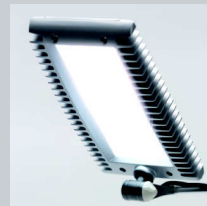

***Bis zu 70% Energie-Einsparung möglich!**

LED-ARBEITSPLATZLEUCHTEN

HILITE™ LED 2-armig mit Tischfuss

1-armig
mit Tischfuss

OFFICELITE™ LED mit Tischfuss

Option:
Klemme für HILITE
und OFFICELITE

Durch die innovative Umsetzung der Möglichkeiten moderner LED-Technik in Verbindung mit frischem, kreativen Design entstand eine außergewöhnliche Tischleuchten-Serie. Zwei lineare LED-Streifen projizieren seitlich in eine patentierte lichtlenkende Diffusorplatte und erzeugen so blendfreies, homogenes Arbeitslicht. Serienmäßig mit Tischklemme, Tischfuss als Zubehör.

HILITE: 12W LED, einarmig oder zweiarmig

OFFICELITE: 18W LED, zweiarmig

ARBEITSPLATZLEUCHTEN

TAKE 5 DESKTOP mit Tischfuss

Option:
Tischklemme

Elegante Arbeitsplatzleuchte mit technisch-dekorativem Charakter. Großflächige Lichtverteilung, superschlankes Leuchtengestänge.