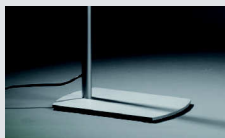

Fax +49 9721-65974-44

Internet: www.sislicht.de

STEHLEUCHTEN

TAKE5 F 2/55, 2/80 mit C-Fuss

TAKE5 F 4/55 mit H-Fuss

schwenkbarer Leuchtenkopf
auf Anfrage

Optionen:

Fussplatte