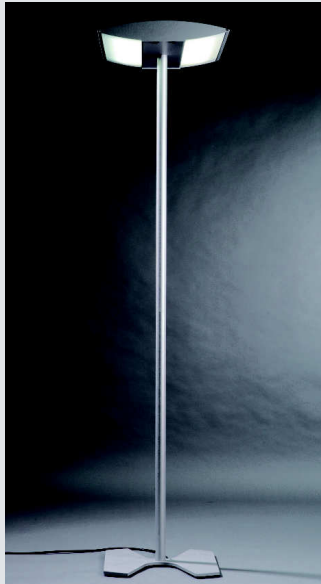

- Grundmodell: 2x55W TC-L, L = 590
- Dimmbare Versionen auf Wunsch (DALI, 1-10V)

TAKE5 WW 2/24

Wandleuchte zur Montage mit geringem Wandabstand für Flure und Treppen, Aufenthaltsräume oder einfach als dekorative Lichtquelle fürs Büro. Interessante Effekte ergeben sich bei Bestückung mit farbigen T5-Leuchtstofflampen (rot, grün, blau).

Fax +49 9721-65974-44

Internet: www.sislicht.de

STEHLEUCHTEN

TAKE5 F 2/55, 2/80 mit C-Fuss

TAKE5 F 4/55 mit H-Fuss

schwenkbarer Leuchtenkopf
auf Anfrage

Optionen:

Fussplatte

Bestückung: T5-Leuchtstofflampe 24W (High Output)
Lichtfarben: neutralweiß, warmweiß, Vollspektrum

SISTRONIC T18 mit Tischfuss

Parabolraster

Option:
Klemme

Design-Gelenkleuchte für höchsten Sehkomfort. Federentlasteter Arm.