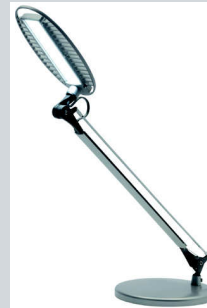

LED-ARBEITSPLATZLEUCHTEN

HILITE™ LED 2-armig mit Tischfuss

1-armig
mit Tischfuss