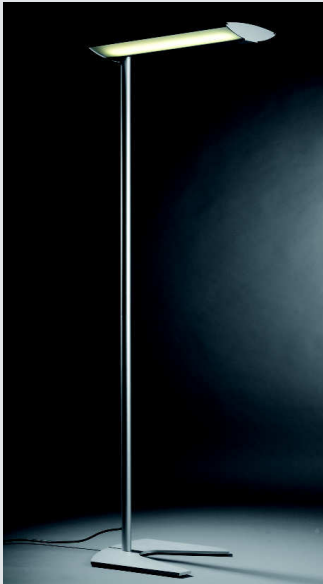

- Grundmodell: 2x55W TC-L, L = 590
- Dimmbare Versionen auf Wunsch (DALI, 1-10V)

TAKE5 WW 2/24

Wandleuchte zur Montage mit geringem Wandabstand für Flure und Treppen, Aufenthaltsräume oder einfach als dekorative Lichtquelle fürs Büro. Interessante Effekte ergeben sich bei Bestückung mit farbigen T5-Leuchtstofflampen (rot, grün, blau).

Fax +49 9721-65974-44

Internet: www.sislicht.de

STEHLEUCHTEN

TAKE5 F 2/55, 2/80 mit C-Fuss

TAKE5 F 4/55 mit H-Fuss

schwenkbarer Leuchtenkopf
auf Anfrage

Optionen:

Fussplatte

Bestückung: T5-Leuchtstofflampe 24W (High Output)
Lichtfarben: neutralweiß, warmweiß, Vollspektrum

SISTRONIC T18 mit Tischfuss

Parabolraster

Option:
Klemme

Design-Gelenkleuchte für höchsten Sehkomfort. Federentlasteter Arm.