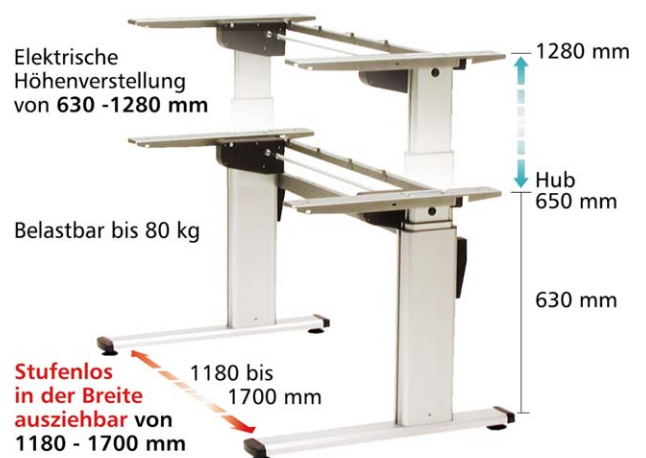

D6-01-64

D6-02-62

D6-03-66

D7-01-63

D7-02-61

D7-03-65

Bilddaten **Produktabbildungen ergon**

TG-01-00

ergon Technische Daten

ZK-SM-00

Bilddaten **Produktabbildung DOCUGLIDE**

---

DOCUGLIDE

**Sitz-Kompetenz-Zentrum**

**C&C BÜROMARKT**

**Pfinzstraße 76 • 76227 Karlsruhe**