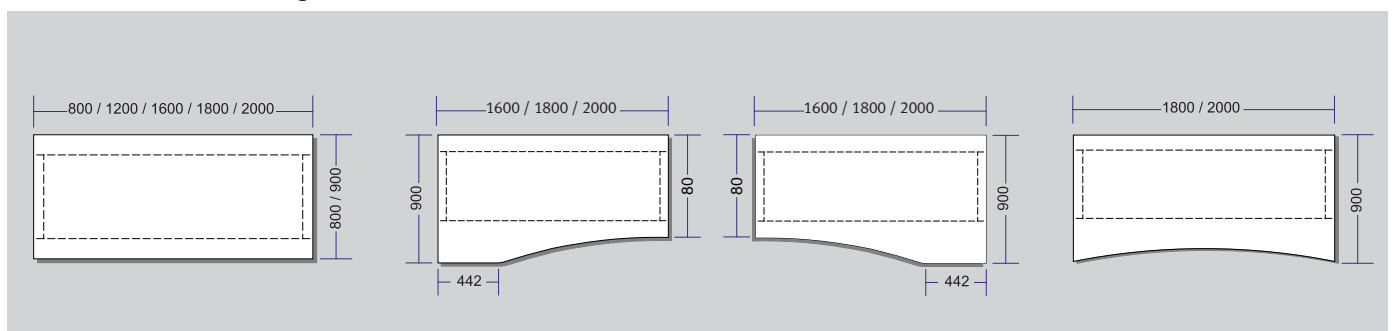

## move Plattenformen

Die Tischplatte ist 25 mm stark und in den Dekoren der fm-Farbpalette erhältlich . Die Tischformen sind als Rechteckische, EDV-Form und Bogenform 2 lieferbar.

fm Büromöbel | Franz Meyer GmbH & Co. KG  
Glaßdorfer Straße 18-24 | 26219 Bösel  
Telefon: 04494 - 92 50 -0  
Telefax: 04494 - 81 51  
[www.fm-bueromoebel.de](http://www.fm-bueromoebel.de) | [info@fm-bueromoebel.de](mailto:info@fm-bueromoebel.de)